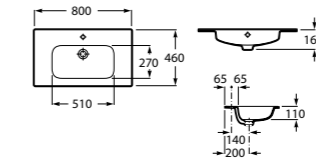

Victoria Nord Black Edition

Коллекция мебели Victoria Nord Black Edition является прекрасным образцом сочетания дизайна и функциональности. Насыщенный черный глянцевый цвет идеально подойдет для создания контрастного цветового решения в ванной комнате.

В зеркальный шкафчик для удобства интегрирована LED-подсветка.

Два вместительных ящика в модуле под раковину оснащены механизмом плавного закрывания.

Фасады тумбы и шкафа-колонны дополнены элегантной врезной ручкой.

Подвесная шкаф-колонна реверсивна, что дает возможность выбрать удобный способ открывания фасадов (фасады могут открываться как в правую, так и в левую сторону).

Ассортимент

Модуль для раковины

Арт. ZRU9000097 800 мм, черный глянец

Раковина

Арт. 32799C000 800 x 450 мм

Арт. 327826000 800 x 450 мм, овал

Шкаф-колонна

Арт. ZRU9000095 черный глянец

Общая ширина шкафчика в открытом положении составит 320 мм.

Зеркальный шкаф С LED-светильником

Арт. ZRU9000100 800 мм, черный глянец

Общая ширина зеркального шкафчика в открытом положении составит 1050 мм.

Цветовая гамма отделки:

Черный
глянец

Размеры в мм.