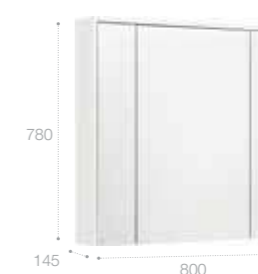

Зеркальный шкаф

Светодиодная подсветка, розетка, сенсорный выключатель с диммером

Арт. ZRU9302970 800 мм, белый глянец/антрацит
Арт. ZRU9303009 800 мм, бетон/белый матовый